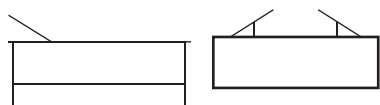

### Caractéristiques techniques

Fabriqué en tube d'acier rectangulaire 30 x 60 mm, composé d'un dossier articulé par un système auto bloquant, pied pliable pour faciliter son rangement. Texture en simili cuir lavable.  
Dimensions : Largeur : 1850 mm, Longueur : 600 mm, Hauteur : 780 mm du sol.