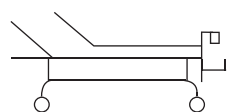

FICHE TECHNIQUE

DIVAN D'EXAMEN GYNÉCOLOGIQUE **DEGEM**

Caractéristiques techniques

Fabriqué en tube rectangulaire en acier époxy 50 x 30 mm, composé de deux têtes articulées à crémaillère, équipé d'une paire d'étriers réglables en hauteur et d'une cuvette en inox et doté de quatre roues avec frein. Texture en simili cuir lavable. Large choix de coloris.

Dimensions : Largeur : 620 mm, Longueur : 1900 mm, Hauteur : 800 mm du sol.