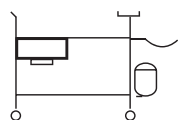

### Caractéristiques techniques

Fabriqu  en tube d'acier rond chrom , cl tur s sur quatre (04) cot s par des barri res de s curit , compos  de deux (02) plateaux en inox, un tiroir en inox et une poign e de pouss e, un seau   pansement en inox, une cuvette en inox et un plateaux pour instrument r glable en hauteur. Il est dot  de quatre (04) roues.

Dimensions : Largeur : 440 mm, Longueur : 720 mm, Hauteur : 950 mm.