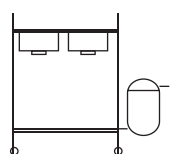

FICHE TECHNIQUE

GUÉRIDON EN INOX À DEUX ÉTAGES AVEC DEUX TIROIRS **CI02EM2TM**

Caractéristiques techniques

Fabriqu  en tube d'acier rond chrom , compos  de deux plateaux en inox avec bordure et de deux tiroirs en inox, d'un seau   pansement en inox, et dot  de quatre (04) roues avec frein.

Dimensions : Largeur : 420 mm, Longueur : 700 mm, Hauteur : 840 mm.