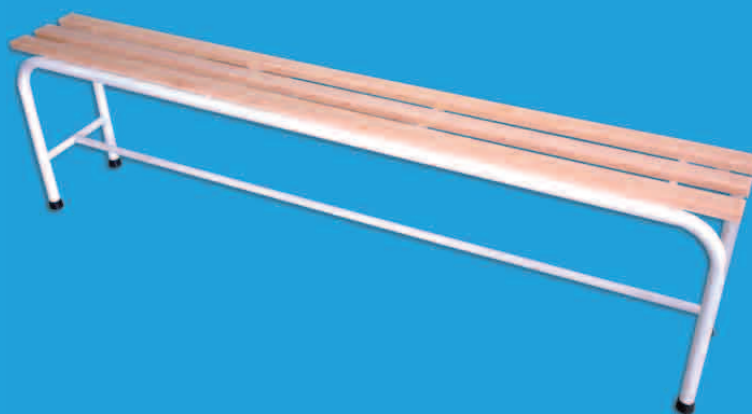

### BANC SALLE D'ATTENTE EN BOIS **BNSAM-B**

### Caractéristiques techniques

Fabriqué en tube d'acier rond de diamètre 32  $\phi$ . Assise en bois.

Peinture « époxy ».

Dimensions : Longueur : 1900 mm, Largeur : 300 mm, Hauteur : 530 mm.